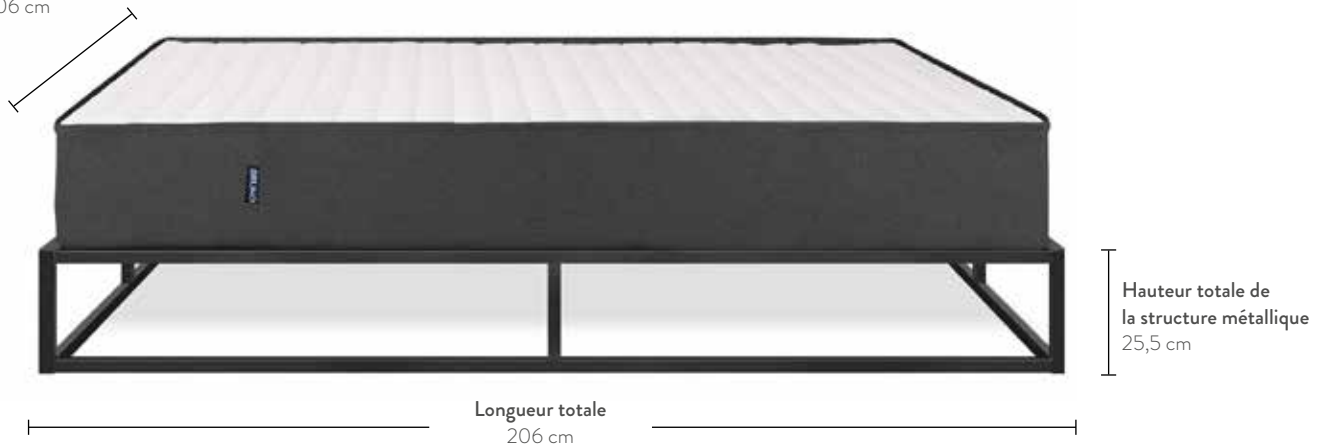

Le lit Factory

Dimensions

Largeur totale (+ 6 cm)

140 : 146 cm
160 : 166 cm
180 : 186 cm
200 : 206 cm

Mesure des emballages

	140 x 200 cm	160 x 200 cm	180 x 200 cm	200 x 200 cm
Partie latérales	204 x 32 x 12 cm; 28 kg	204 x 32 x 12 cm; 28 kg	204 x 32 x 12 cm; 28 kg	204 x 32 x 12 cm; 28 kg
Partie transversale	150 x 26 x 13,5 cm; 14 kg	170 x 26 x 13 cm; 16 kg	190 x 26 x 13 cm; 18 kg	210 x 26 x 13 cm; 19 kg
Matelas (roulé)	165 x 43 x 43 cm; 33 kg	165 x 43 x 43 cm; 38 kg	190 x 43 x 43 cm; 43 kg	210 x 43 x 43 cm; 48 kg
Surmatelas (roulé)	105 x 43 x 43 cm; 7 kg	105 x 43 x 43 cm; 8 kg	105 x 43 x 43 cm; 9 kg	105 x 43 x 43 cm; 10 kg
Sommier à lattes	141 x 36 x 5 cm; 13 kg	2 x 80: 91 x 33 x 11 cm; 10 kg	2 x 90: 91 x 33 x 11 cm; 11 kg	2 x 100: 101 x 33 x 11 cm; 12 kg