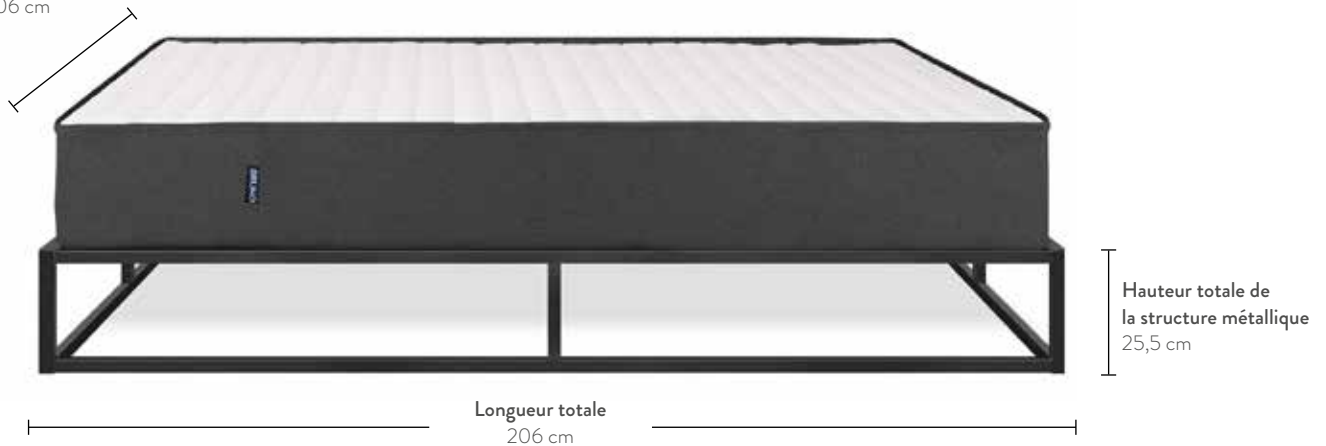

Le lit Factory

Dimensions

Largeur totale (+ 6 cm)

140 : 146 cm
160 : 166 cm
180 : 186 cm
200 : 206 cm

Mesure des emballages

	140 x 200 cm	160 x 200 cm	180 x 200 cm	200 x 200 cm
Partie latérales	204 x 32 x 12 cm; 28 kg	204 x 32 x 12 cm; 28 kg	204 x 32 x 12 cm; 28 kg	204 x 32 x 12 cm; 28 kg
Partie transversale	150 x 26 x 13,5 cm; 14 kg	170 x 26 x 13 cm; 16 kg	190 x 26 x 13 cm; 18 kg	210 x 26 x 13 cm; 19 kg
Matelas (roulé)	165 x 43 x 43 cm; 33 kg	165 x 43 x 43 cm; 38 kg	190 x 43 x 43 cm; 43 kg	210 x 43 x 43 cm; 48 kg
Surmatelas (roulé)	105 x 43 x 43 cm; 7 kg	105 x 43 x 43 cm; 8 kg	105 x 43 x 43 cm; 9 kg	105 x 43 x 43 cm; 10 kg
Sommier à lattes	141 x 36 x 5 cm; 13 kg	2 x 80: 91 x 33 x 11 cm; 10 kg	2 x 90: 91 x 33 x 11 cm; 11 kg	2 x 100: 101 x 33 x 11 cm; 12 kg