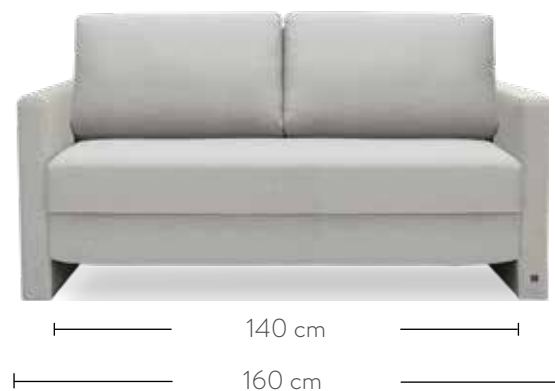

# Les dimensions du canapé-convertible Bruno

- 2 places ..... page 1
- 3 places ..... page 2
- 2 places avec le module méridienne ..... page 3
- 3 places avec le module méridienne ..... page 4

## Les dimensions du canapé-convertible Bruno 2 places

### Dimensions de l'emballage (identiques pour tous les modèles d'accoudoirs)

**Corps :** 155 x 70 x 95 cm; 69 kg

**Carton d'accessoires :** 96 x 40 x 63 cm; 24 kg

### Dimensions de l'emballage (identiques pour tous les modèles d'accoudoirs)

**Corps :** 175 x 70 x 95 cm; 79 kg

**Carton d'accessoires :** 96 x 40 x 63 cm; 24 kg