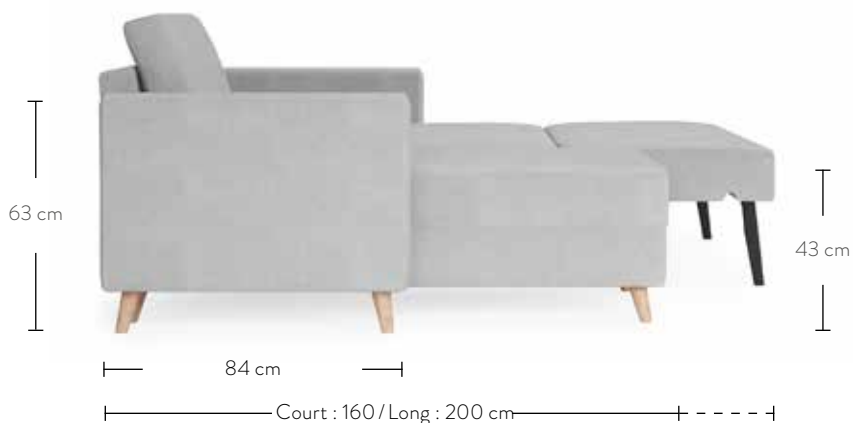

Accoudoirs Compact

Dimensions de l'emballage (identiques pour tous les modèles d'accoudoirs)

Vous trouverez les dimensions d'emballage du canapé aux pages 1 et 2

Module court (sans canapé) :

Corps : 163 x 90 x 64 cm; 69 kg

Le carton d'accessoires se trouve dans l'emballage.

Module long (sans canapé) :

Corps : 203 x 90 x 64 cm; 84 kg

Le carton d'accessoires se trouve dans l'emballage.