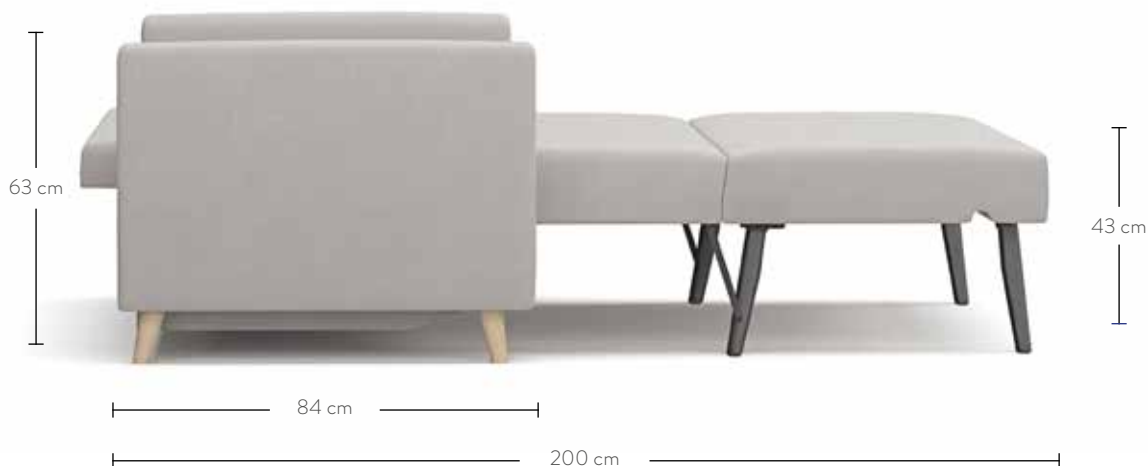

# Les dimensions du canapé-convertible Bruno

- 2 places ..... page 1
- 3 places ..... page 2
- 2 places avec le module méridienne ..... page 3
- 3 places avec le module méridienne ..... page 4

## Les dimensions du canapé-convertible Bruno 2 places

### Dimensions de l'emballage (identiques pour tous les modèles d'accoudoirs)

**Corps :** 155 x 70 x 95 cm; 69 kg

**Carton d'accessoires :** 96 x 40 x 63 cm; 24 kg

#### Module court (sans canapé) :

**Corps** : 163 x 90 x 64 cm; 69 kg

Le carton d'accessoires se trouve dans l'emballage.