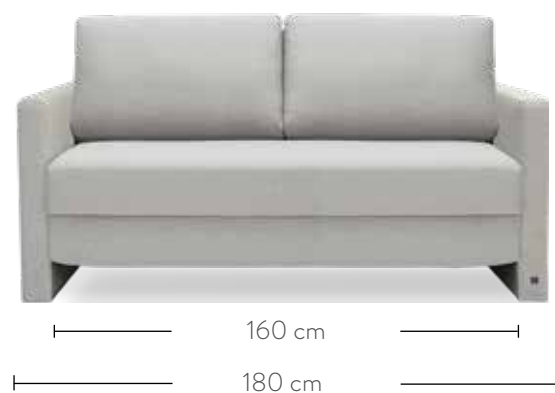

## Les dimensions du canapé-convertible Bruno 2 places

### Dimensions de l'emballage (identiques pour tous les modèles d'accoudoirs)

**Corps :** 155 x 70 x 95 cm; 69 kg

**Carton d'accessoires :** 96 x 40 x 63 cm; 24 kg

## Les dimensions du canapé-convertible Bruno 3 places

### Dimensions de l'emballage (identiques pour tous les modèles d'accoudoirs)

**Corps :** 175 x 70 x 95 cm; 79 kg

**Carton d'accessoires :** 96 x 40 x 63 cm; 24 kg