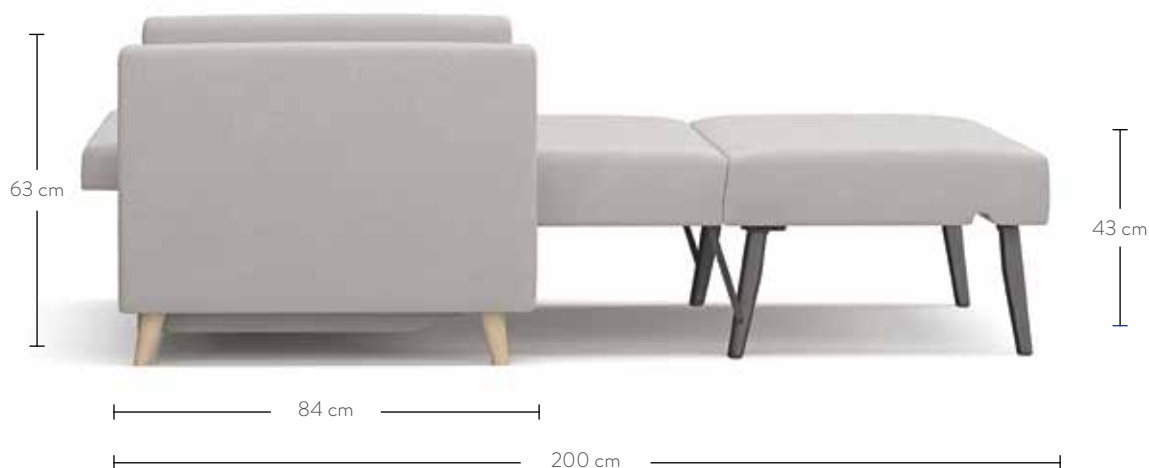

Accoudoirs Compact

Dimensions de l'emballage (identiques pour tous les modèles d'accoudoirs)

Corps : 175 x 70 x 95 cm; 79 kg

Carton d'accessoires : 96 x 40 x 63 cm; 24 kg