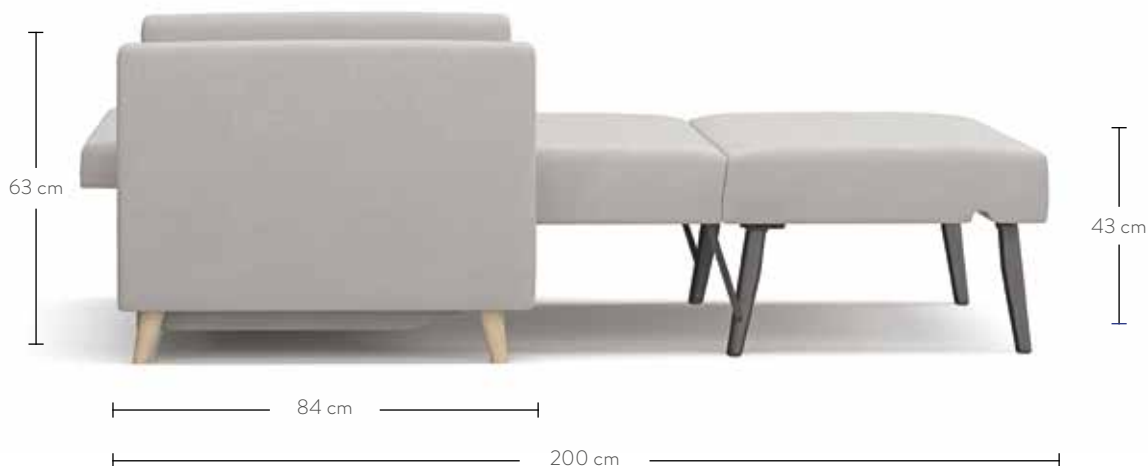

# Les dimensions du canapé-convertible Bruno

- 2 places ..... page 1
- 3 places ..... page 2

## Les dimensions du canapé-convertible Bruno 2 places

### Dimensions de l'emballage (identiques pour tous les modèles d'accoudoirs)

**Corps :** 155 x 70 x 95 cm; 69 kg

**Carton d'accessoires :** 96 x 40 x 63 cm; 24 kg

## Les dimensions du canapé-convertible Bruno 3 places