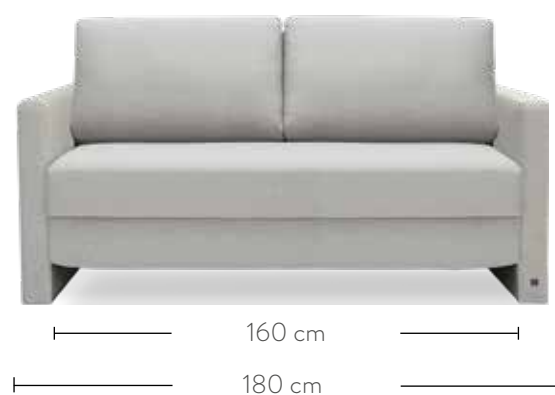

Accoudoirs Compact

Dimensions de l'emballage (identiques pour tous les modèles d'accoudoirs)

Corps : 175 x 70 x 95 cm; 79 kg

Carton d'accessoires : 96 x 40 x 63 cm; 24 kg