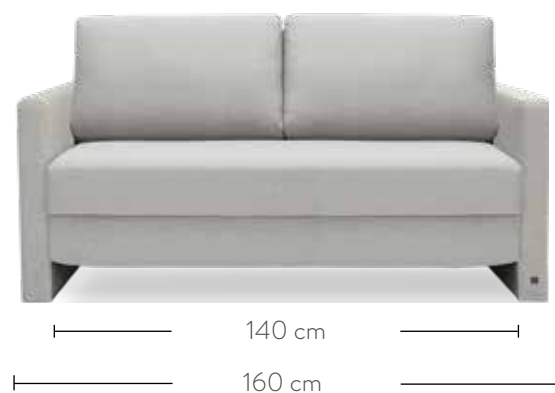

# Les dimensions du canapé-convertible Bruno

- 2 places ..... page 1
- 3 places ..... page 2

## Les dimensions du canapé-convertible Bruno 2 places

### Dimensions de l'emballage (identiques pour tous les modèles d'accoudoirs)

**Corps :** 155 x 70 x 95 cm; 69 kg

**Carton d'accessoires :** 96 x 40 x 63 cm; 24 kg

## Les dimensions du canapé-convertible Bruno 3 places